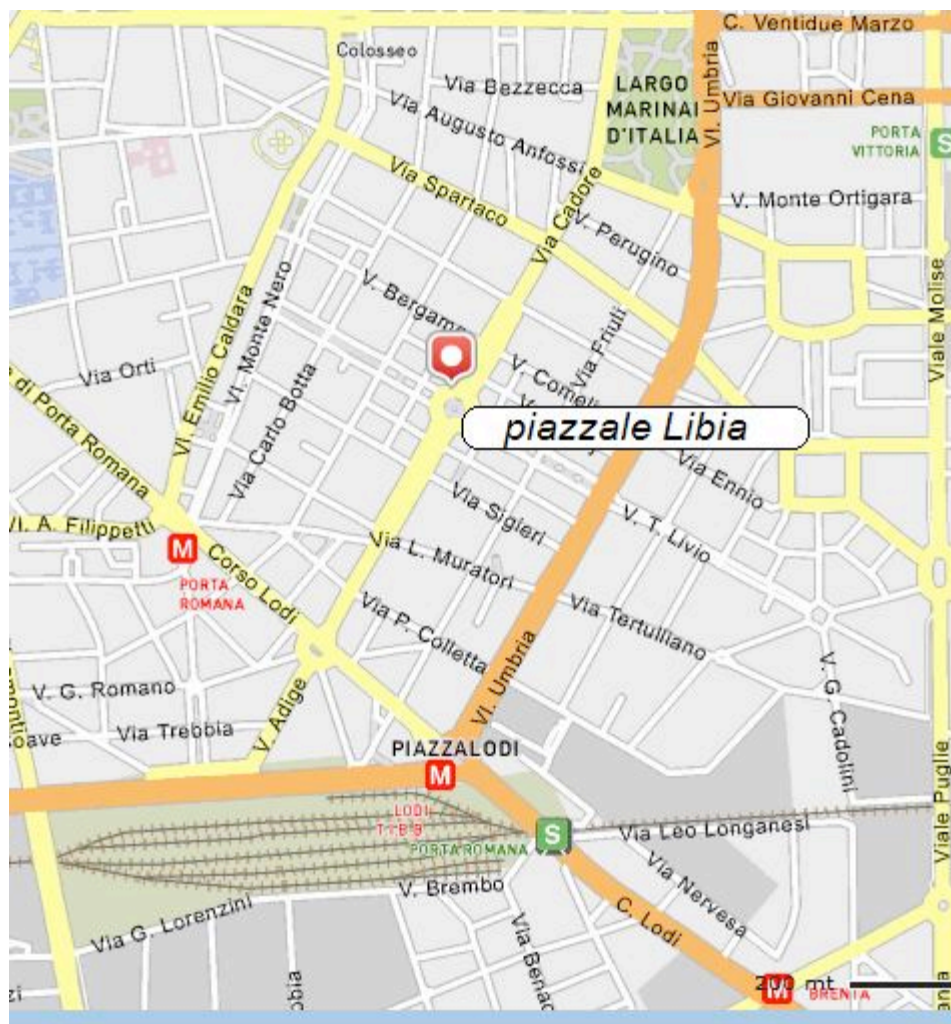

Informazioni per raggiungere Piazzale Libia, Milano

- Prendere la Metro Gialla fino alla fermata Porta Romana, proseguire per viale Monte Nero e svoltare a destra in via Lazio.
- È possibile raggiungere Porta Romana anche in macchina, usufruendo – se non sono disponibili posteggi gratis – dei parcheggi a pagamento in via Gaetana Agnesi, in via Lazzaro Papi e in via Pier Lombardo. La zona di Porta Romana non rientra nella zona C, quindi è possibile arrivare a destinazione senza pagare alcun ticket.